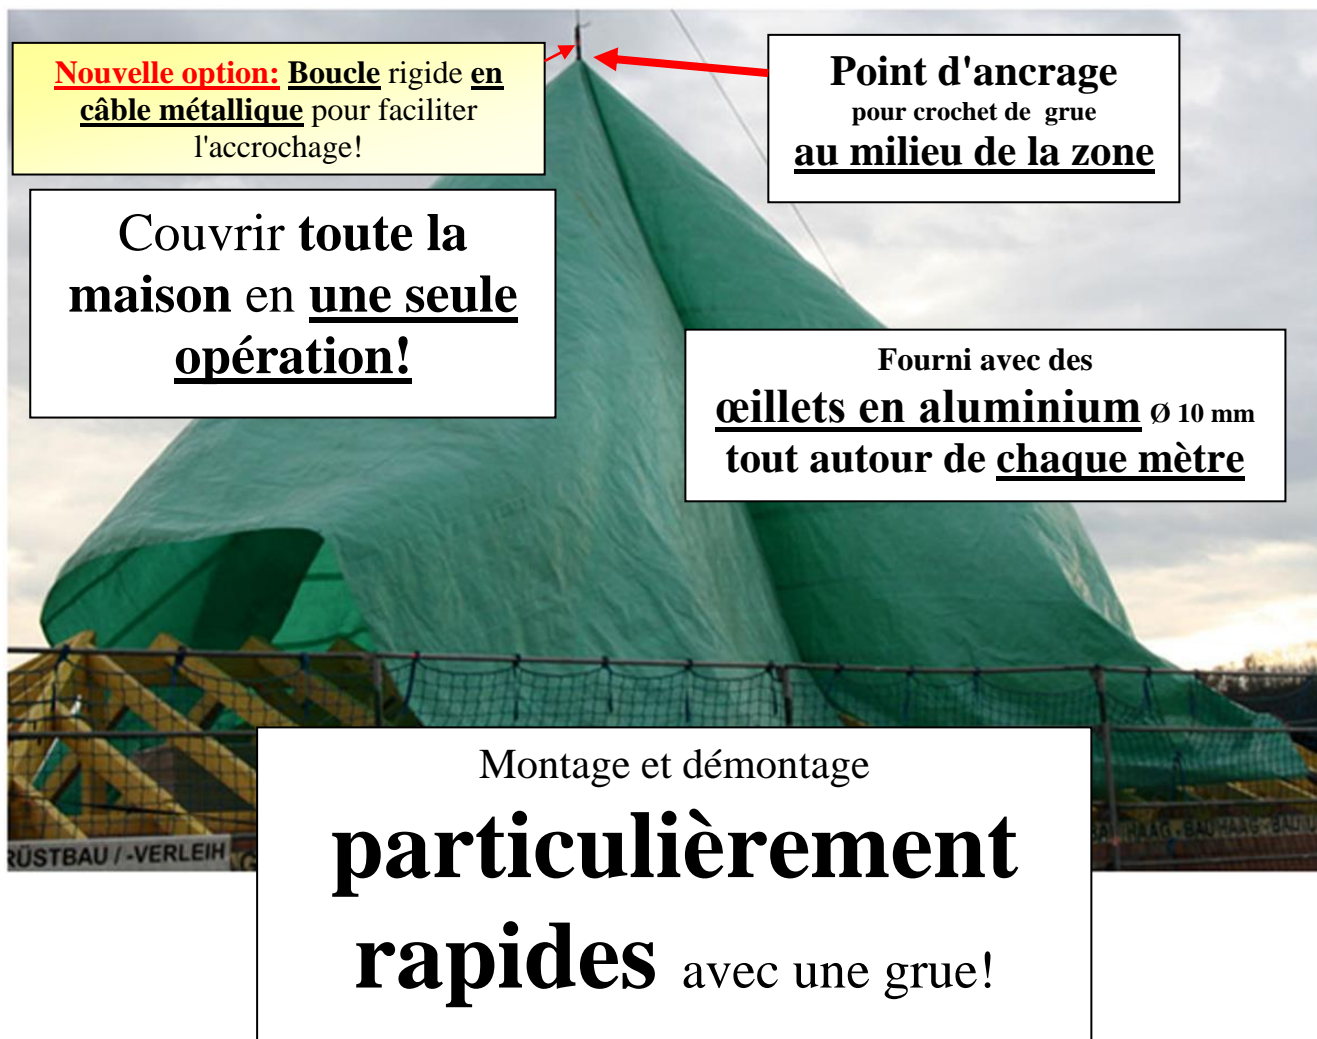

Quand c'est urgent!
Bâche grutable

Nouvelle option: Boucle rigide en câble métallique pour faciliter l'accrochage!

Point d'ancrage pour crochet de grue au milieu de la zone

Couvrir toute la maison en une seule opération!

Fourni avec des œillets en aluminium Ø 10 mm tout autour de chaque mètre

Montage et démontage **particulièrement rapides** avec une grue!

Bâche légère, extrêmement résistante à la déchirure

env. 240g/m² en tissu de ruban de polyéthylène hautement résistant aux UV, avec un revêtement résistant au vent et à l'eau. Grâce aux bandes de renforcement verticales et diagonales soudées, elle a une **résistance à la traction comparable à celle d'une bâche d'un poids trois fois supérieur.**

15x15m = Dimension fixe 14,6 x 15m

16x18m = Dimension fixe 15,6 x 18m

N° d'article	Description	Dimensions	Poids	Pièce sfr	Commande
65.100.1515	Bâche <u>grutable</u>	15x15 m	env. 55kg	890.-	Pièce
65.100.1618	Bâche <u>grutable</u>	16x18 m	env. 69kg	1190.-	Pièce
65.100.0001	Boucle en câble métallique	30cm		49.-	Pièce