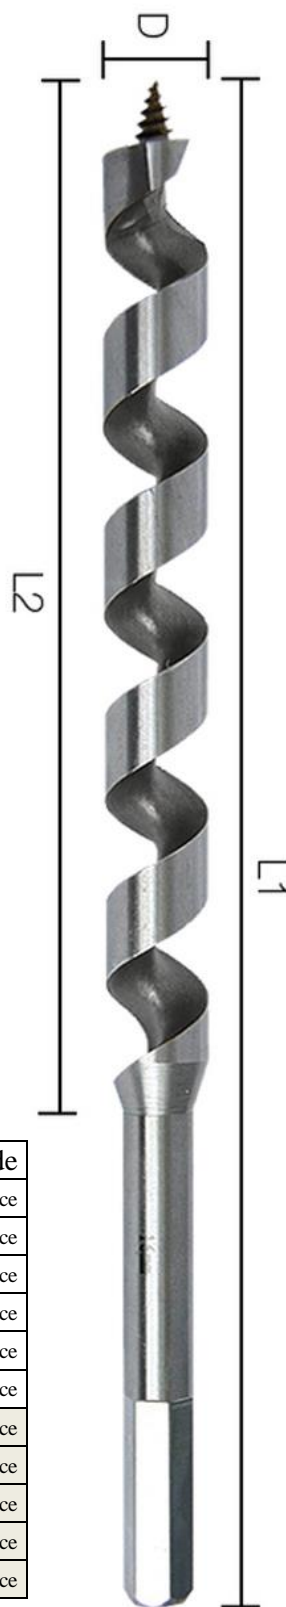

Mèches à bois
 avec tranchant principal sans traçoir,
Acier au carbone de haute qualité,
 pour
bois dur et
bois exotique!

N° d'article	Description	ØDxlongueur L1/L2	Pièce	Commande
82.150.0650230	Mèches pour bois dur	6,5x230/155mm	19.50	Pièce
82.150.0850230	Mèches pour bois dur	8,5x230/155mm	22.50	Pièce
82.150.1050230	Mèches pour bois dur	10,5x230/155mm	25.50	Pièce
82.150.1250230	Mèches pour bois dur	12,5x230/155mm	28.50	Pièce
82.150.1650230	Mèches pour bois dur	16,5x230/155mm	38.50	Pièce
82.150.2250230	Mèches pour bois dur	22,5x230/155mm	57.50	Pièce
82.150.0850460	Mèches pour bois dur	8,5x460/385mm	33.50	Pièce
82.150.1050460	Mèches pour bois dur	10,5x460/385mm	38.50	Pièce
82.150.1250460	Mèches pour bois dur	12,5x460/385mm	44.50	Pièce
82.150.1650460	Mèches pour bois dur	16,5x460/385mm	67.50	Pièce
82.150.2250460	Mèches pour bois dur	22,5x460/385mm	98.50	Pièce