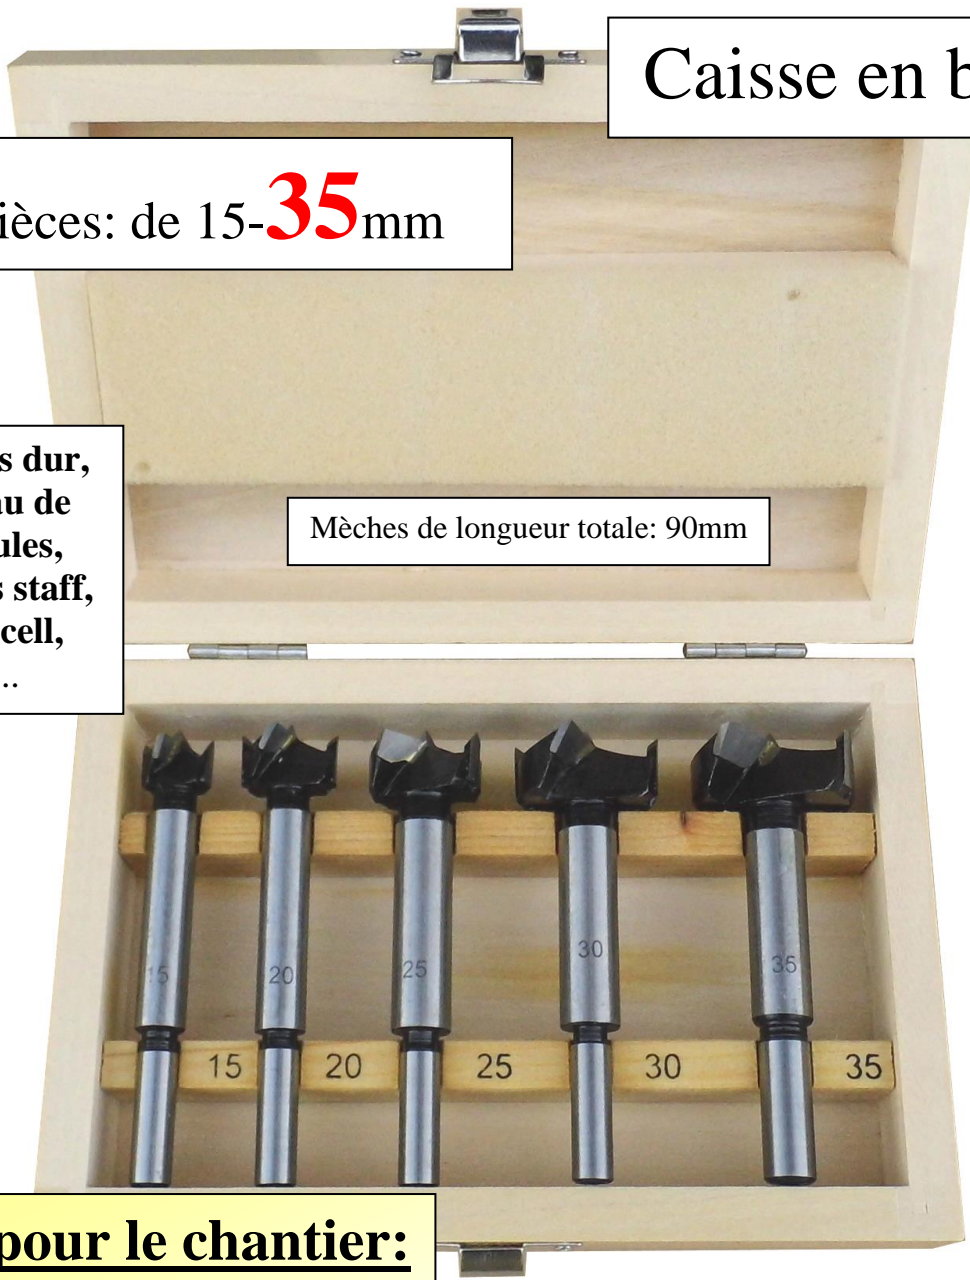

Jeu de forets à façonner, en métal dur

Caisse en bois

5 pièces: de 15-**35**mm

Pour bois dur,
panneau de
particules,
planches staff,
Fermacell,
etc....

Mèches de longueur totale: 90mm

Idéal pour le chantier:
mèches avec des dents en
métal dur!

N° d'article	Description	Dimension	Prix / jeu	Commande
82.510.1535	Jeu de forets à façonner, en métal dur	15-35mm	79.-	

Client: Hors taxe, janvier 2020

LignaPower Daniel Scherrer, Dickenstrasse 5, **CH-9114 Hoffeld**, E-Mail: lignapower@bluewin.ch
www.lignapower.ch Telefon: +41(0)71 370 07 37 **Fax: +41(0)71 370 07 38** Mobil: +41(0)79 946 06 97