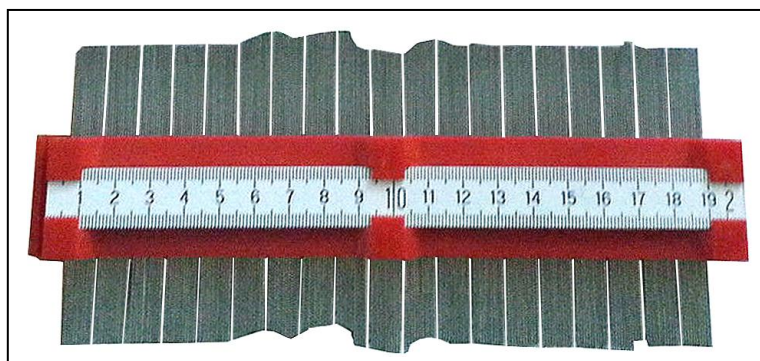

Konturenlehre 2-teilig

Konturenlehre zum
Abtasten von Profilen,
2 Stück inkl.
Verbindungswinkel,
im Koffer

Fr. **98.00**

Ecken abbilden:
2 Konturenlehren mit
Verbindungswinkel

Die Nadel-Lehren
können **endlos**
aneinander gesteckt
werden!

Konturenlehre **einzeln**

Art. Nr.	Bezeichnung	Grösse	Preis/Stück	Bestellung
87.950.0200	Konturenlehre 2-Teilig, inkl. Verbindungswinkel	200mm	98.00	

Absender:

Exkl. MwSt. Mai 2014

LignaPower Daniel Scherrer, Dickenstrasse 5, **CH-9114 Hoffeld**, E-Mail: lignapower@bluewin.ch
www.lignapower.ch Telefon: +41(0)71 370 07 37 **Fax: +41(0)71 370 07 38** Mobil: +41(0)79 946 06 97