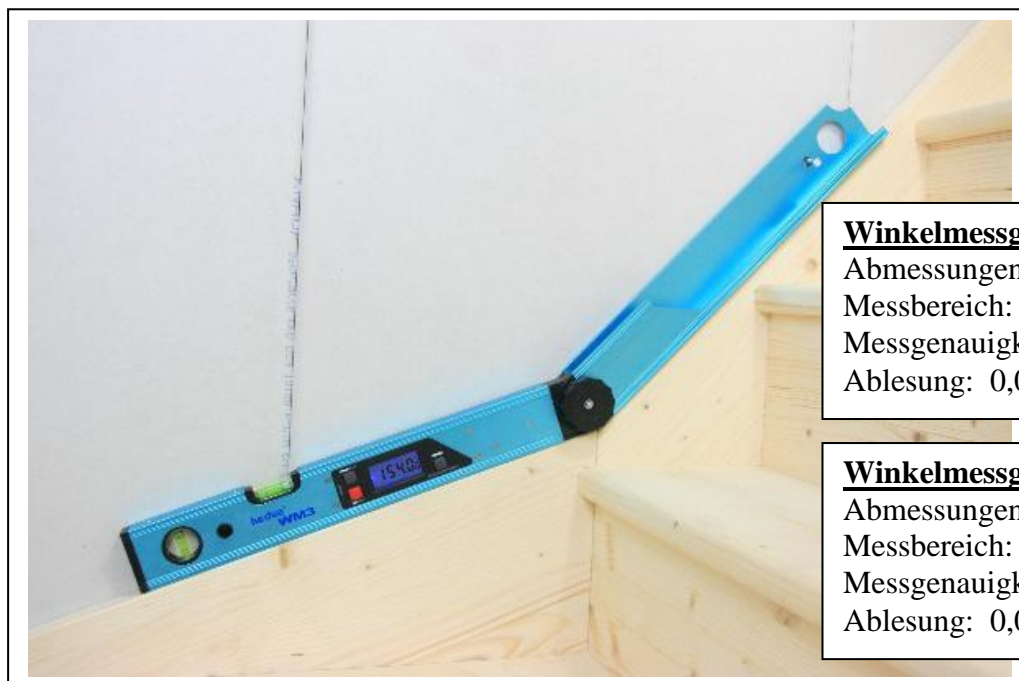

Winkelmessgerät WM1: 250mm

Abmessung: 250mm
 Messbereich: 0-360°
 Messgenauigkeit: 0,1°
 Ablesung: 0,05°

Digitale Winkelmessgeräte

Winkelmessgerät WM3: 450mm

Abmessungen: 450x60x25mm
 Messbereich: 0° - 225°
 Messgenauigkeit: 0,1°
 Ablesung: 0,05°

Winkelmessgerät WM3: 750mm

Abmessungen: 750x60x25mm
 Messbereich: 0° - 225°
 Messgenauigkeit: 0,1°
 Ablesung: 0,05°

Art. Nr.	Bezeichnung	Grösse	Preis	Bestellung
87.930.0250	Winkelmessgerät Digital, 0-360°	250mm	98.00	
87.930.0450	Winkelmessgerät Digital WM3, inkl. Tasche	450mm	198.00	
87.930.0750	Winkelmessgerät Digital WM3, inkl. Tasche	750mm	238.00	