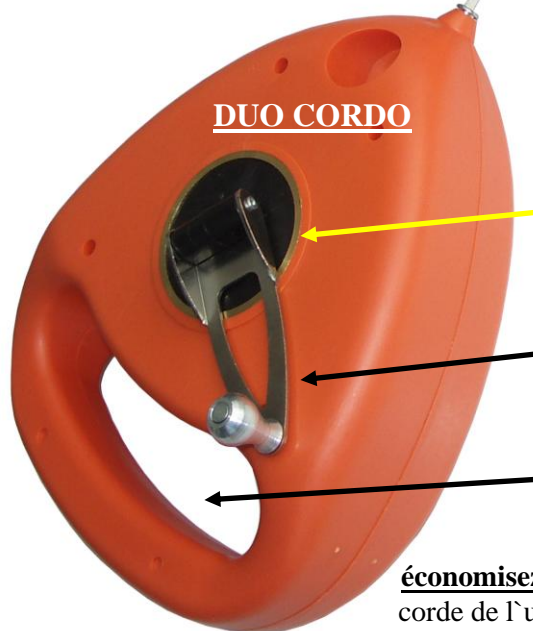

Deux type:
Cordo:
 1 Boîte, 1 Corde
Duo Cordo:
 2 Boîte, 1 Corde

Bouchon d'étanchéité (élastique)

Corde: Polycoton tressée
 2,0mmx30m!

Nouveau!
 Poudre à tracer, fluo 200g
 haute visibilité!

De longue vie: palier lisse en laiton

Manivelle pliante

Poignée pratique

économisez-vous le temps de travail: bobinez la corde de l'une boîte à l'autre: la corde est colorée!

Poudre à tracer 400g/3500g **DUO CORDO: plus Sécurité: moins marcher sûr le toiture lors de marquer!**

N° d'article	nom de l'article	sans TVA août 2013	Corde	Prix	Commande
88.206.0001	Cordeaux traceurs CORDO, Plastique orangé		2,0mmx30m	33.00	
88.206.0002	Cordeaux traceurs DUO CORDO, Plastique orangé		2,0mmx30m	68.00	
88.206.2030	Corde (Pièce de rechange) CORDO+DUO CORDO		2,0mmx30m	18.00	
88.215.0001	Poudre à tracer, haute visibilité, 200g, orange fluo			10.00	
88.215.0002	Poudre à tracer, haute visibilité, 200g, vert fluo			10.00	
88.216.0001	Poudre à tracer, 400g, bleu			6.50	
88.216.0002	Poudre à tracer, 400g, rouge			6.50	
88.217.0001	Poudre à tracer, 3500g, bleu			40.00	
88.217.0002	Poudre à tracer, 3500g, rouge			40.00	