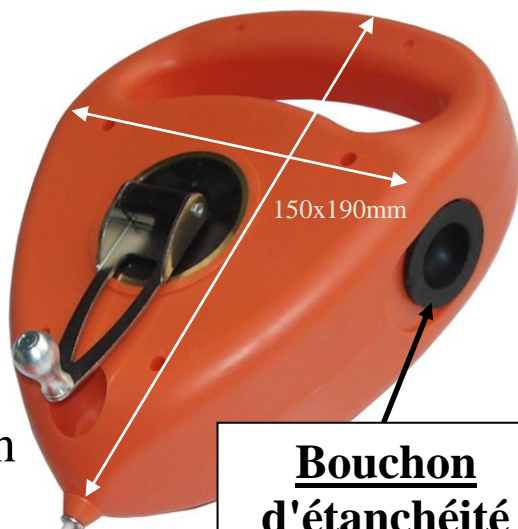

Deux type:
Cordo:
 1 Boîte, 1 Corde
Duo Cordo:
 2 Boîte, 1 Corde

Bouchon d'étanchéité (élastique)

Corde: Polycoton tressée
 2,0mmx30m!

Nouveau!
 Poudre à tracer, fluo 200g
 haute visibilité!

De longue vie: palier lisse en laiton

Manivelle pliante

Poignée pratique

économisez-vous le temps de travail: bobinez la corde de l'une boîte à l'autre: la corde est colorée!

Poudre à tracer 400g/3500g **DUO CORDO: plus Sécurité: moins marcher sûr le toiture lors de marquer!**

N° d'article	nom de l'article	sans TVA août 2013	Corde	Prix	Commande
88.206.0001	Cordeaux traceurs CORDO, Plastique orangé		2,0mmx30m	33.00	
88.206.0002	Cordeaux traceurs DUO CORDO, Plastique orangé		2,0mmx30m	68.00	
88.206.2030	Corde (Pièce de rechange) CORDO+DUO CORDO		2,0mmx30m	18.00	
88.215.0001	Poudre à tracer, haute visibilité, 200g, orange fluo			10.00	
88.215.0002	Poudre à tracer, haute visibilité, 200g, vert fluo			10.00	
88.216.0001	Poudre à tracer, 400g, bleu			6.50	
88.216.0002	Poudre à tracer, 400g, rouge			6.50	
88.217.0001	Poudre à tracer, 3500g, bleu			40.00	
88.217.0002	Poudre à tracer, 3500g, rouge			40.00	