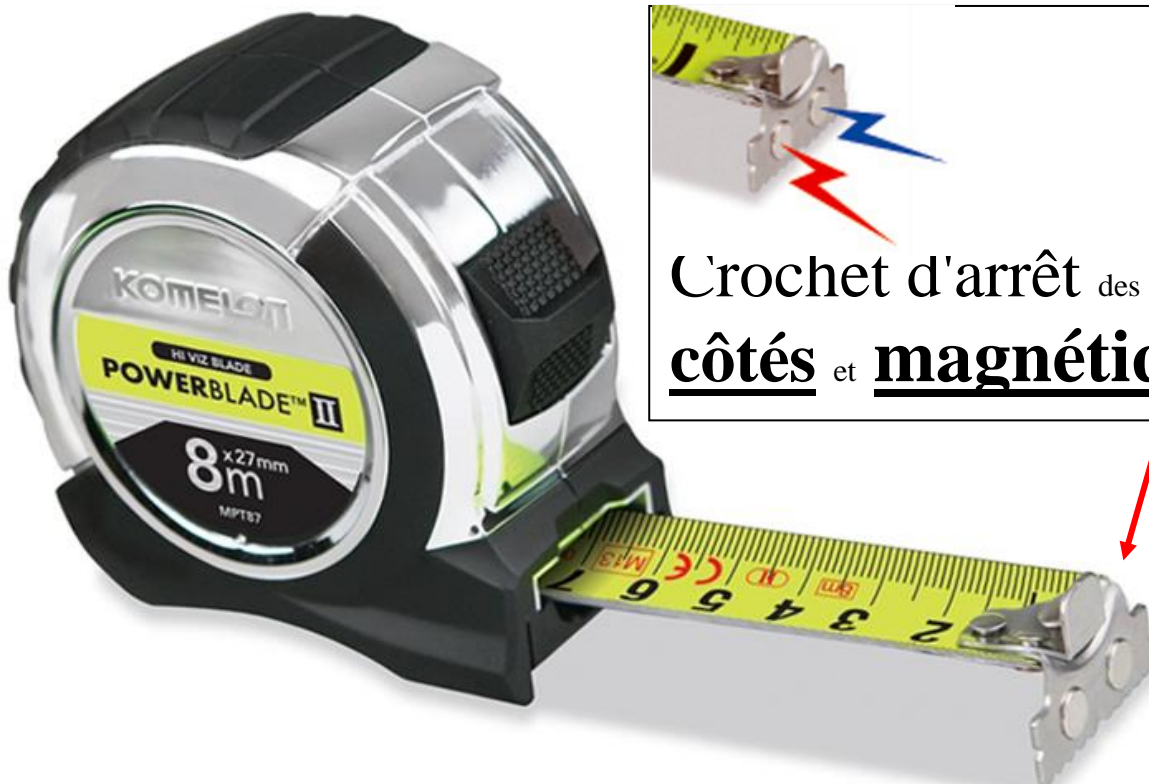

Mètre à ruban de dernière génération!
Graduation des deux côtés!

Crochet d'arrêt des deux côtés et magnétique!

Ruban fluorescent: très bien à lire!

Ruban revêtu par nylon: **longévité de 10x plus**

N° d'article	Description	Ruban	Pièce	Commande
87.103.0008	Mètre à ruban Komelon Powerblade II HiViz	27mm x 8m	54.-	Pièce