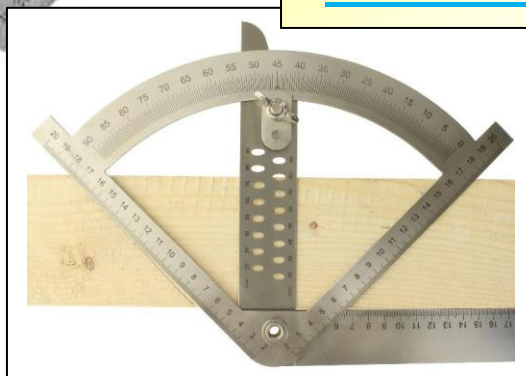

Utile aussi pour
apprentissage!

Disponible en
4 dimensions
et comme Alpha
des deux côtés

Disponible
aussi
en **jaune!**

N° Article	Description	Dimension	Prix	Commande
87.900.0001	Manuel Fausses-équerres Alpha, A	allemand	29.-	
87.900.0003	Manuel Fausses-équerres Alpha, I	italien	29.-	
87.901.210450	Fausses-équerres Alpha-Mikro INOX	210x450mm	89.-	
87.901.350700	Fausses-équerres Alpha-Mini INOX	350x700mm	119.-	
87.901.430795	Fausses-équerres Alpha-Classic INOX	430x795mm	129.-	
87.901.430795G	Fausses-équerres Alpha-Classic peint en jaune	430x795mm	129.-	
87.901.480900	Fausses-équerres Alpha-Maxi INOX	480x900mm	159.-	
87.902.430795	Fausses-équerres Alpha des deux côtés INOX	430x795mm	149.-	