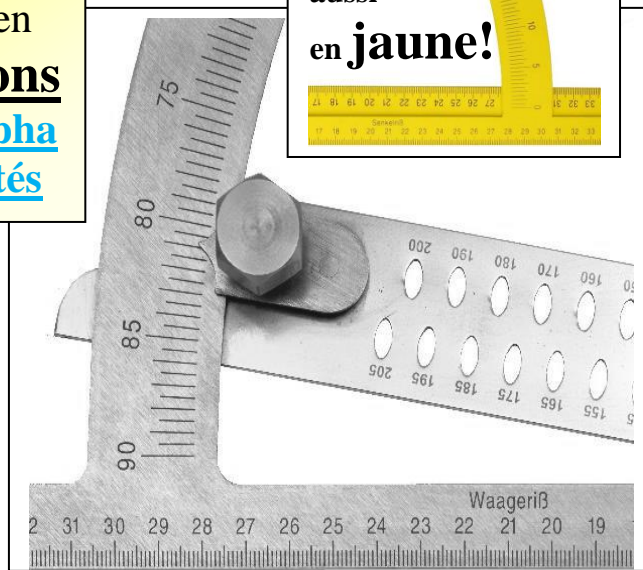

Utile aussi pour
apprentissage!

Disponible en
4 dimensions
et comme Alpha
des deux côtés

Disponible
aussi
en **jaune!**

N° Article	Description	Dimension	Prix	Commande
87.900.0001	Manuel Fausses-équerres Alpha, A	allemand	29.-	
87.900.0003	Manuel Fausses-équerres Alpha, I	italien	29.-	
87.901.210450	Fausses-équerres Alpha-Mikro INOX	210x450mm	89.-	
87.901.350700	Fausses-équerres Alpha-Mini INOX	350x700mm	119.-	
87.901.430795	Fausses-équerres Alpha-Classic INOX	430x795mm	129.-	
87.901.430795G	Fausses-équerres Alpha-Classic peint en jaune	430x795mm	129.-	
87.901.480900	Fausses-équerres Alpha-Maxi INOX	480x900mm	159.-	
87.902.430795	Fausses-équerres Alpha des deux côtés INOX	430x795mm	149.-	