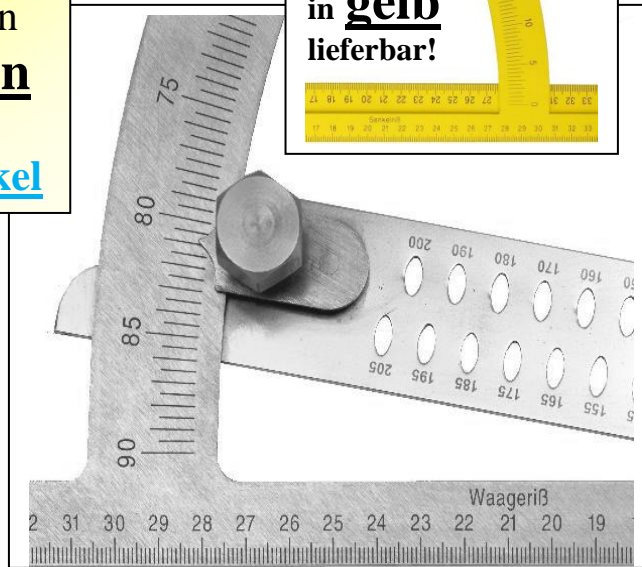

Anreissgeräte Alpha-Winkel

Ideal auch für die
Lehrlingsausbildung!

Lieferbar in
4 Grössen
und als
Doppelwinkel

Auch
in **gelb**
lieferbar!

Art. Nr.	Bezeichnung	Grösse	Preis	Bestellung
87.900.0001	Anwendungshandbuch Alpha-Winkel, D	deutsch	29.-	Stück
87.900.0003	Anwendungshandbuch Alpha-Winkel, I	italienisch	29.-	Stück
87.901.210450	Anreissgerät Alpha- Mikro INOX	210x450mm	89.-	Stück
87.901.350700	Anreissgerät Alpha- Mini INOX	350x700mm	119.-	Stück
87.901.430795	Anreissgerät Alpha- Classic INOX	430x795mm	129.-	Stück
87.901.430795G	Anreissgerät Alpha- Classic Gelb lackiert	430x795mm	129.-	Stück
87.901.480900	Anreissgerät Alpha- Maxi INOX	480x900mm	159.-	Stück
87.902.430795	Anreissgerät Doppel-Alpha INOX	430x795mm	149.-	Stück