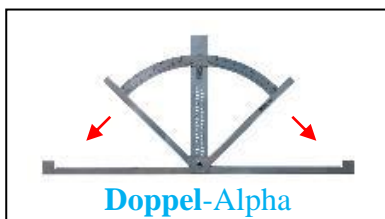

Anreissgeräte Alpha-Winkel

Ideal auch für die
Lehrlingsausbildung!

Lieferbar in
4 Grössen
und als
Doppelwinkel

Auch
in **gelb**
lieferbar!

Art. Nr.	Bezeichnung	Grösse	Preis	Bestellung
87.900.0001	Anwendungshandbuch Alpha-Winkel, D	deutsch	29.-	Stück
87.900.0003	Anwendungshandbuch Alpha-Winkel, I	italienisch	29.-	Stück
87.901.210450	Anreissgerät Alpha- Mikro INOX	210x450mm	89.-	Stück
87.901.350700	Anreissgerät Alpha- Mini INOX	350x700mm	119.-	Stück
87.901.430795	Anreissgerät Alpha- Classic INOX	430x795mm	129.-	Stück
87.901.430795G	Anreissgerät Alpha- Classic Gelb lackiert	430x795mm	129.-	Stück
87.901.480900	Anreissgerät Alpha- Maxi INOX	480x900mm	159.-	Stück
87.902.430795	Anreissgerät Doppel-Alpha INOX	430x795mm	149.-	Stück