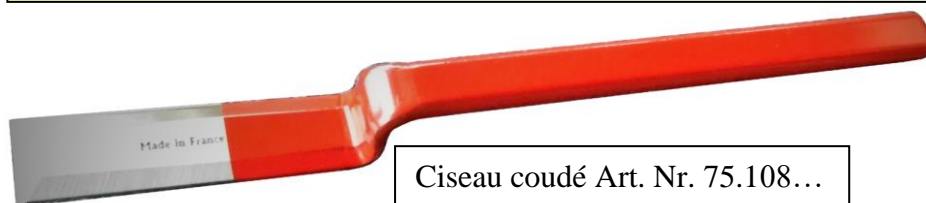

Largeur jusqu'à **50**mm!

Forgé d'un seul tenant!

N° article	Description:	Dimension:	Prix/pièce	Commande:
75.106.0020	Ciseau charpentier	20x270mm	29.50	Pièce
75.106.0025	Ciseau charpentier	25x295mm	32.50	Pièce
75.106.0028	Ciseau charpentier	28x345mm	35.50	Pièce
75.106.0030	Ciseau charpentier	30x345mm	38.50	Pièce
75.106.0035	Ciseau charpentier	35x355mm	48.50	Pièce
75.106.0040	Ciseau charpentier	40x360mm	58.50	Pièce
75.106.0050	Ciseau charpentier	50x380mm	78.50	Pièce

75.108.0020	Ciseau coudé	20x260mm	49.00	Pièce
75.108.0025	Ciseau coudé	25x290mm	59.00	Pièce
75.108.0030	Ciseau coudé	30x330mm	69.00	Pièce
75.108.0040	Ciseau coudé	40x330mm	79.00	Pièce

75.110.0010	Gouges	10x320mm	98.00	Pièce
75.110.0020	Gouges	20x320mm	108.00	Pièce
75.110.0030	Gouges	30x360mm	118.00	Pièce
75.110.0040	Gouges	40x360mm	128.00	Pièce

75.120.0006	Étui à enrouler	6-pièces	39.00	Pièce

Nouveauté: Ciseau **coudé** et **Gouges**!

Lame de grande qualité
d'Acier Chrome-Vanadium

Client:

Hors taxe, janvier 2018

LignaPower Daniel Scherrer, Dickenstrasse 5, CH-9114 Hoffeld, E-Mail: lignapower@bluewin.ch
www.lignapower.ch Telefon: +41(0)71 370 07 37 Fax: +41(0)71 370 07 38 Mobil: +41(0)79 946 06 97