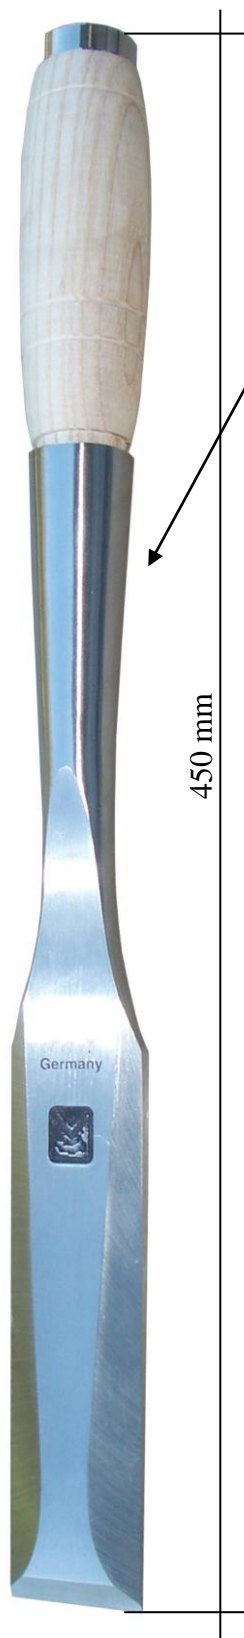

**Forgé d'un seul tenant!**

450 mm

N° d'article	Description:	Largeur:	La pièce	Commande:
74.110.0001	Ciseau pour bois rond	<b>30 mm</b>	<b>228.-</b>	Pièce
74.110.0002	Ciseau pour bois rond	<b>38 mm</b>	<b>238.-</b>	Pièce
74.110.0003	Ciseau pour bois rond	<b>48 mm</b>	<b>248.-</b>	Pièce
74.105.0035	Ciseau <b>court</b> , pour bois rond*	<b>35 mm</b>	<b>36.-</b>	Pièce

**Lame de grande qualité  
d'acier chrome-vanadium**

105 mm

100 mm

\* **Ciseau court**, pour bois rond, avec manche en bois de frêne, **angle de tranchant: 35°**

**Outils de qualité supérieure:**  
fabriqué en **Allemagne!**