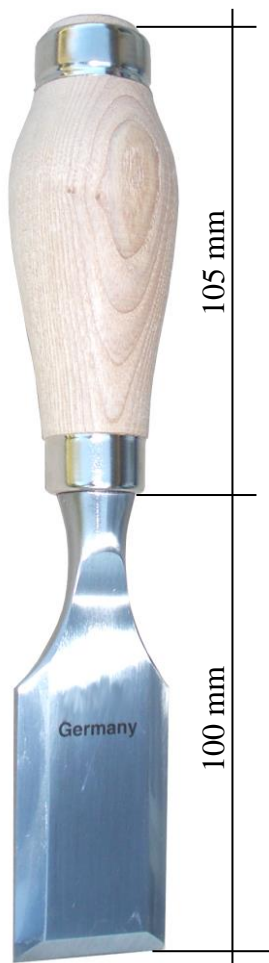

**Forgé d'un seul tenant!**

450 mm

N° d'article	Description:	Largeur:	La pièce	Commande:
74.110.0001	Ciseau pour bois rond	<b>30 mm</b>	<b>228.-</b>	Pièce
74.110.0002	Ciseau pour bois rond	<b>38 mm</b>	<b>238.-</b>	Pièce
74.110.0003	Ciseau pour bois rond	<b>48 mm</b>	<b>248.-</b>	Pièce
74.105.0035	Ciseau <b>court</b> , pour bois rond*	<b>35 mm</b>	<b>36.-</b>	Pièce

**Lame de grande qualité  
d'acier chrome-vanadium**

105 mm

100 mm

\* **Ciseau court**, pour bois rond, avec manche en bois de frêne, **angle de tranchant: 35°**

**Outils de qualité supérieure:**  
fabriqué en **Allemagne!**