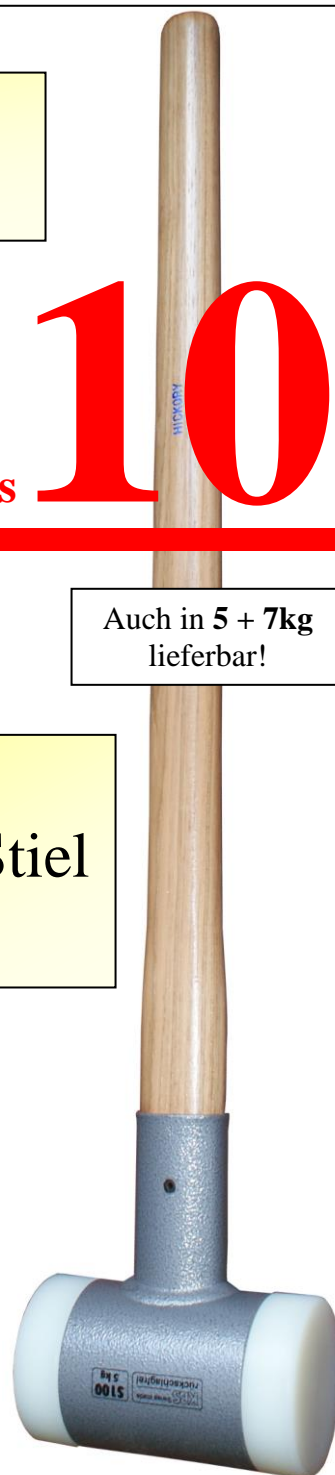

Noch **mehr Masse!**

Die Mehlbürste
 mit viel
 Power auch für
schwere Bauteile!

Bis **10** kg

Auch in 5 + 7kg
 lieferbar!

Dieser
 rückschlagfreie
Schonhammer

bringt ihre
 Holzbauteile
zerstörungsfrei
ans richtige Ort!

Zäher
Hickory-Stiel
 L: 90cm

Ab:
168.-

Art. Nr.	Bezeichnung	Grösse	Preis	Bestellung
71.100.5000	Schlegel rückschlagfrei , mit Hickory-Stiel	5kg	168.-	Stück
71.100.7000	Schlegel rückschlagfrei , mit Hickory-Stiel	7kg	218.-	Stück
71.100.10000	Schlegel rückschlagfrei , mit Hickory-Stiel	10kg	338.-	Stück
71.101.0900	Ersatzstiel Hickory, für alle Modelle 5-10kg	90cm	28.-	Stück