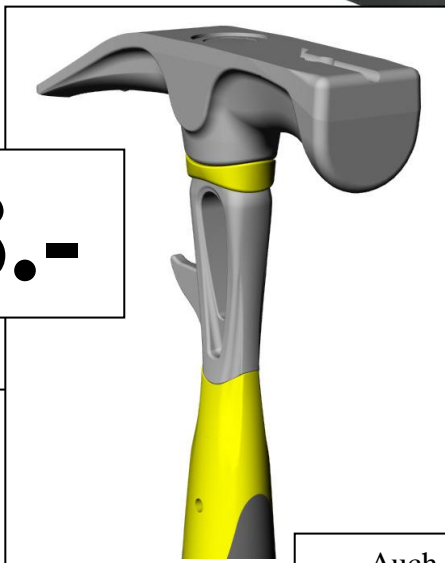

**Gelenkschonend:
50% weniger
Rückschlag!**

Gesamtgewicht 980g
Kopfgewicht 600g

98.-

Auch als
Klauenhammer
lieferbar!

Gesamtgewicht 920g
Kopfgewicht 600g

Art. Nr.	Bezeichnung	Grösse	Preis	Bestellung
70.102.0600	Latthammer 600/980g, 50% weniger Rückschlag	355mm	98.00	Stk.
70.120.0600	Klauenhammer 600/920g, 50% weniger Rückschlag	368mm	98.00	Stk.