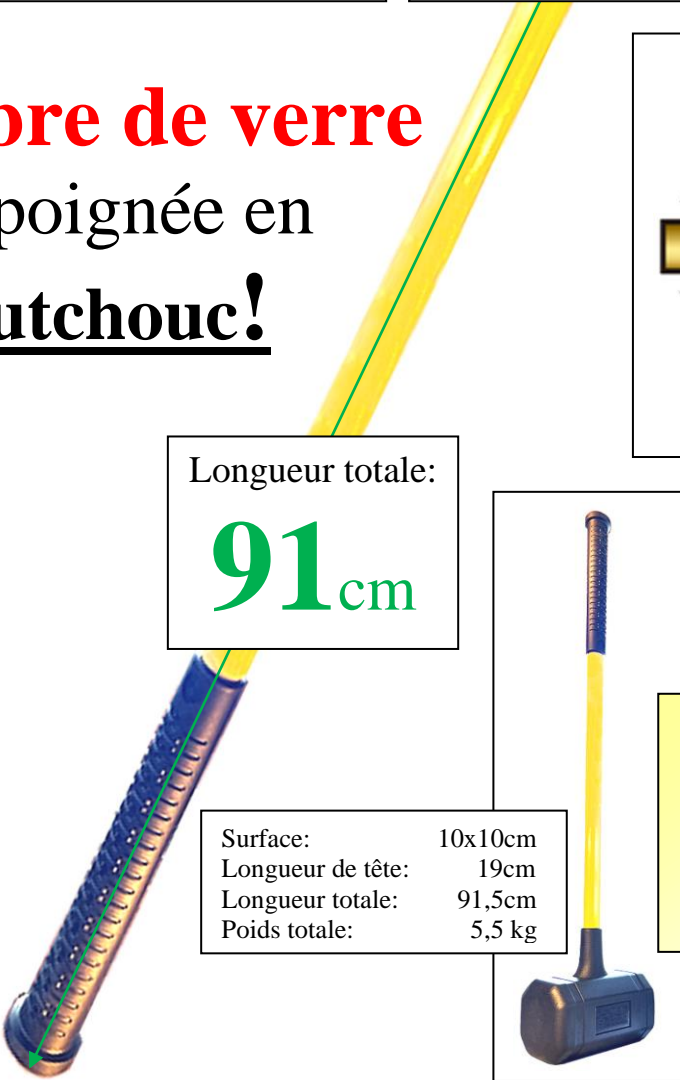

Presque **indestructible!**  
**Maillet sans rebond**

**Ce Marteau**  
 sans rebond met  
 vos éléments en bois  
**en douceur au**  
**bon endroit!**

Le maillet **des**  
temps modernes!

**5,5kg**

Manche: **fibre de verre**  
 avec poignée en  
**caoutchouc!**

Tête de marteau en  
 PU avec noyau en  
 acier et remplissage  
 de billes d'acier!  
**Ne déteint pas!**

Longueur totale:  
**91cm**

Surface: 10x10cm  
 Longueur de tête: 19cm  
 Longueur totale: 91,5cm  
 Poids totale: 5,5 kg

Tête de marteau  
**octogonale:**  
 le marteau qui **se**  
**tient tout seul!**

N° d' article	Description	Poids	Prix	Commande
71.105.5500	Maillet <b>sans rebond</b> , manche en fibre de verre	<b>5,5kg</b>		Pièce