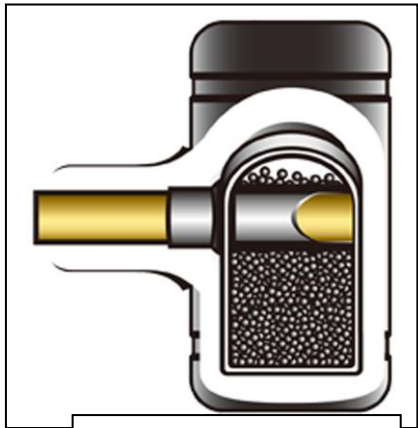

Presque **indestructible!**  
**Maillet sans rebond**

**Ce Marteau**  
 sans rebond met  
 vos éléments en bois  
**en douceur au**  
**bon endroit!**

Le maillet **des**  
temps modernes!

**5,5kg**

Manche: **fibre de verre**  
 avec poignée en  
**caoutchouc!**

Tête de marteau en  
 PU avec noyau en  
 acier et remplissage  
 de billes d'acier!  
**Ne déteint pas!**

Longueur totale:  
**91cm**

Surface: 10x10cm  
 Longueur de tête: 19cm  
 Longueur totale: 91,5cm  
 Poids totale: 5,5 kg