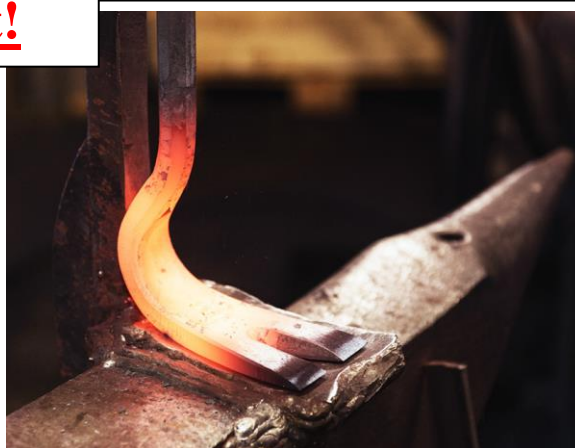

Outil de grande qualité  
**fabriqué artisanalement**  
en **acier à ressort!**

L'extrémité fine et incurvée  
de l'outil, s'adapte partout!

L'original de  
**Suède**

Outil  
traditionnel de  
Suède, **qualité  
constante**  
**depuis 1942**

**Pied large** empêche des empreintes  
dans le bois!

Disponible en  
**5** longueurs

N° d'article	Description	Longueur	Poids	Prix	Commande
78.210.0280	Tire-clou, made in <b><u>Suède</u></b> , 11"	env. <b>28</b> cm	0.4kg	<b>74.-</b>	Pièce
78.210.0510	Tire-clou, made in <b><u>Suède</u></b> , 20"	env. <b>51</b> cm	0.9kg	<b>89.-</b>	Pièce
78.210.0640	Tire-clou, made in <b><u>Suède</u></b> , 25"	env. <b>64</b> cm	1.4kg	<b>99.-</b>	Pièce
78.210.0710	Tire-clou, made in <b><u>Suède</u></b> , 28"	env. <b>71</b> cm	1.8kg	<b>109.-</b>	Pièce
78.210.0910	Tire-clou, made in <b><u>Suède</u></b> , 36"	env. <b>91</b> cm	2.5kg	<b>139.-</b>	Pièce