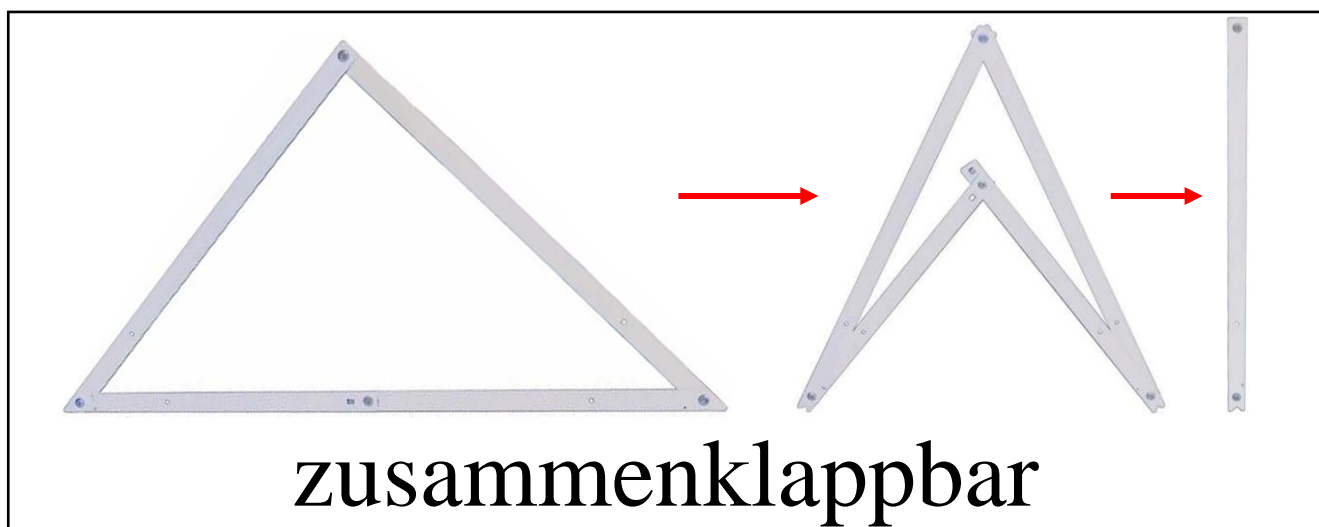

Elementwände
präzise versetzen!

Lieferbar in 2 Grössen:
60x60x84cm
122x122x172cm

Art. Nr.	Bezeichnung	Grösse	Preis/Stück	Bestellung
87.601.0600	Grosswinkel Aluminium, in Tasche	60x60x84cm	48.00	
87.601.1220	Grosswinkel Aluminium, in Tasche	122x122x172cm	68.00	