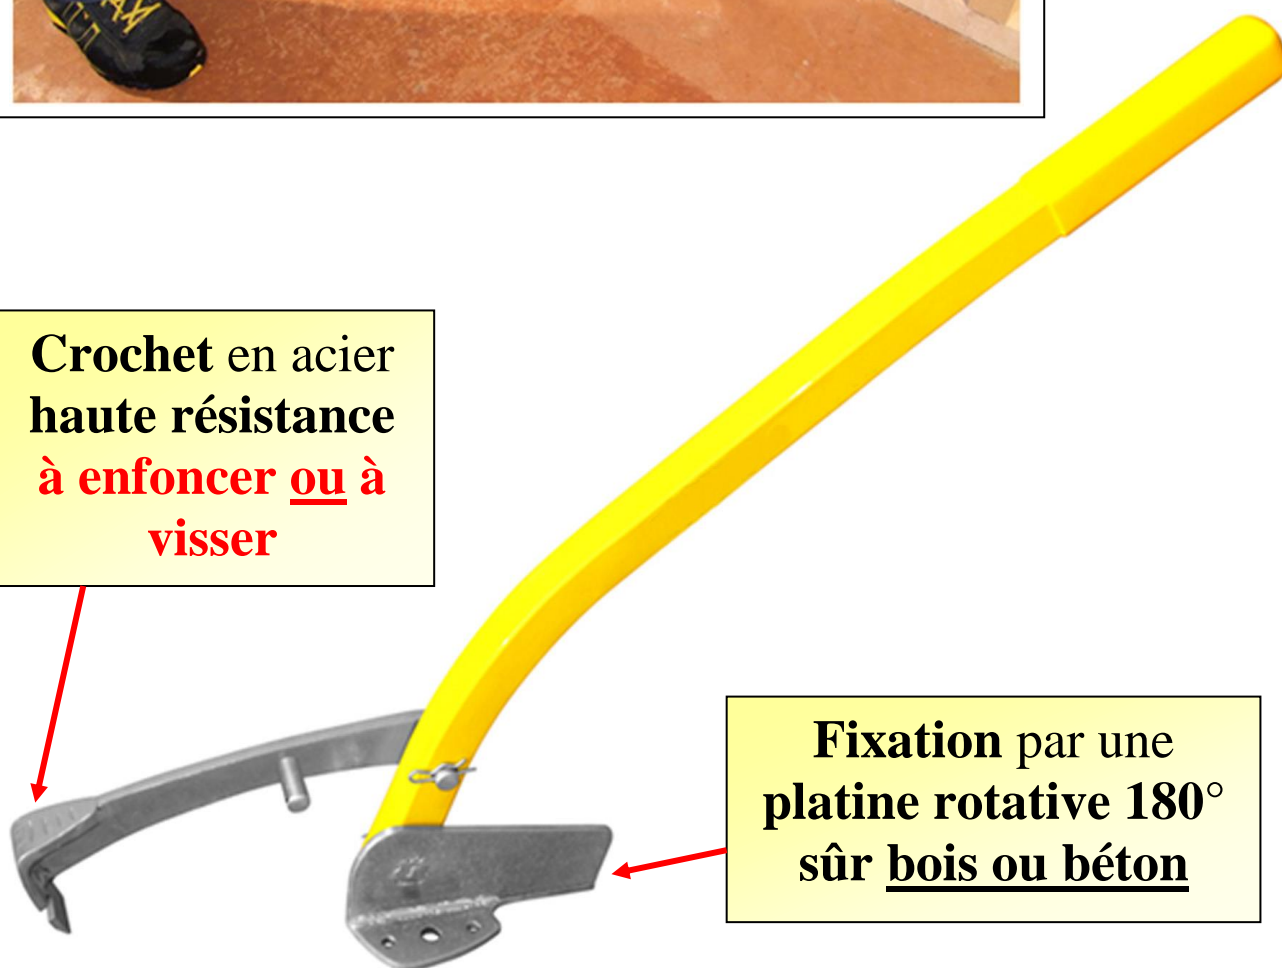

Tire-mur à crochet

**Pour régler
avec
précision la
partie basse
des
murs bois
pleins ou
vides**

**Crochet en acier
haute résistance
à enfoncer ou à
visser**

**Fixation par une
platine rotative 180°
sûr bois ou béton**

N° d'article	Description	Dimension	Prix	Commande
60.110.0001	Tire-mur à crochet	60cm	159.-	

Client:

Hors taxe, septembre 2022

LignaPower Daniel Scherrer, Dickenstrasse 5, **CH-9114 Hoffeld**, E-Mail: lignapower@bluewin.ch
www.lignapower.ch Telefon: +41(0)71 370 07 37 **Fax: +41(0)71 370 07 38** Mobil: +41(0)79 946 06 97