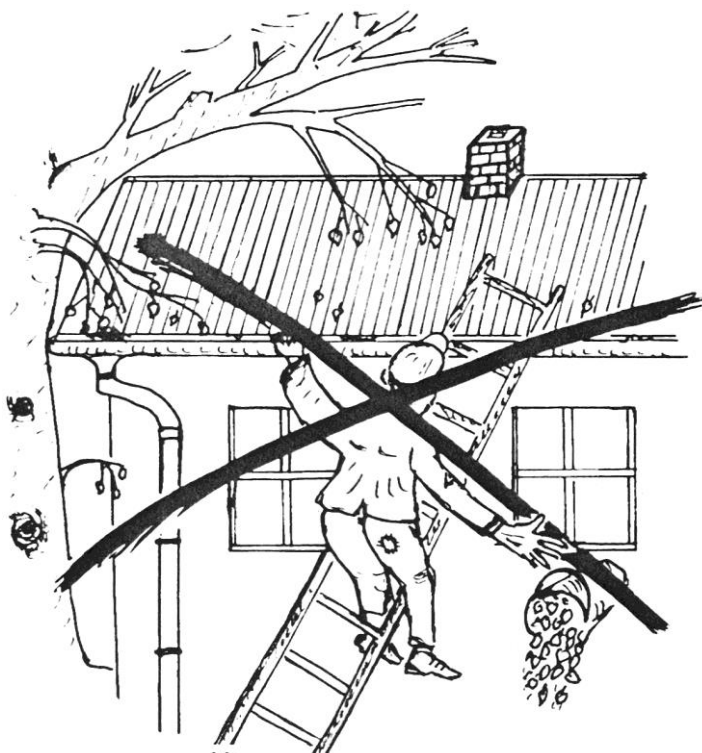

Empêche la glissade de l'échelle!

Fr. **126.-**

DIN+EN 131 VGB 74

Fixation simple à la **gouttière** ou à un autre support solide

N° d'article	Description	Grandeur	Pièce	Commande
98.100.00001	Dispositif de sécurité pour échelle	200x120x100mm, 0,7 kg	126.-	Pièce