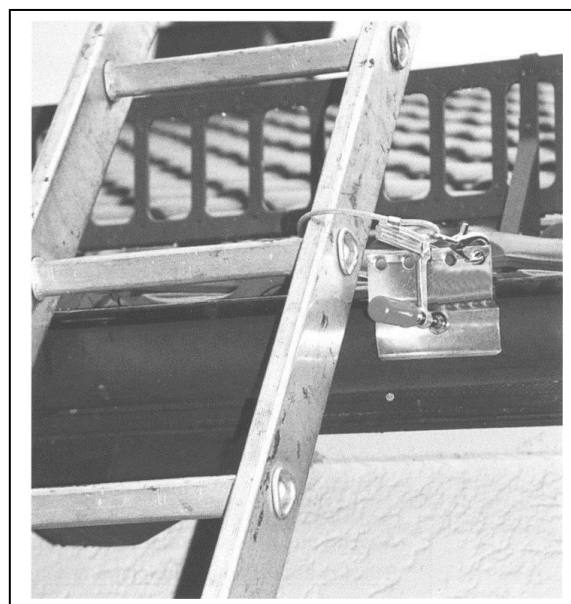

Empêche la glissade de l'échelle!

Fr. **126.-**

DIN+EN 131 VGB 74

Fixation simple à la **gouttière** ou à un autre support solide

N° d'article	Description	Grandeur	Pièce	Commande
98.100.00001	Dispositif de sécurité pour échelle	200x120x100mm, 0,7 kg	126.-	Pièce