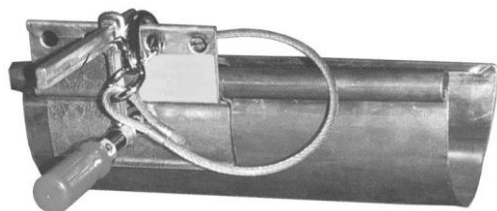

Empêche la glissade de l'échelle!

Fr. **126.-**

DIN+EN 131 VGB 74

Fixation simple à la **gouttière** ou à un autre support solide

N° d'article	Description	Grandeur	Pièce	Commande
98.100.00001	Dispositif de sécurité pour échelle	200x120x100mm, 0,7 kg	126.-	Pièce