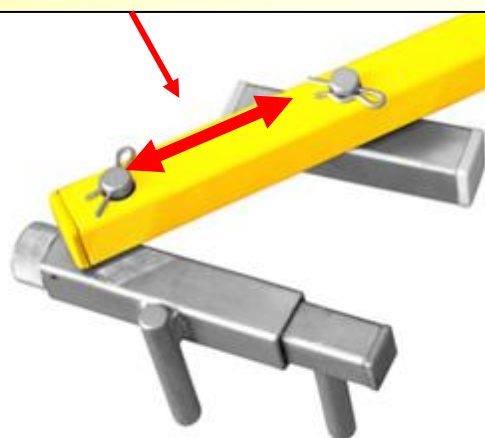

Pince à caillebotis

L'outil pour **bois courbé!**

tirer

Vitesse et exactitude:
fixation de Planche
terrasse et dalle de
plancher

Aussi bon pour:
Planche rainurée

Cales interchangeable:
tirer ou pousser!

Jauge de distance
5+7mm

pousser

Réglage mâchoirs: 50-110mm

N° article	Description	Dimension	Prix/Pièce	Commande
60.805.0001	Pince à caillebotis	60cm	159.00	Pièce
60.805.0005	Jauge de distance	5+7mm	19.00	Pièce

Client:

hors taxe Mai 2014