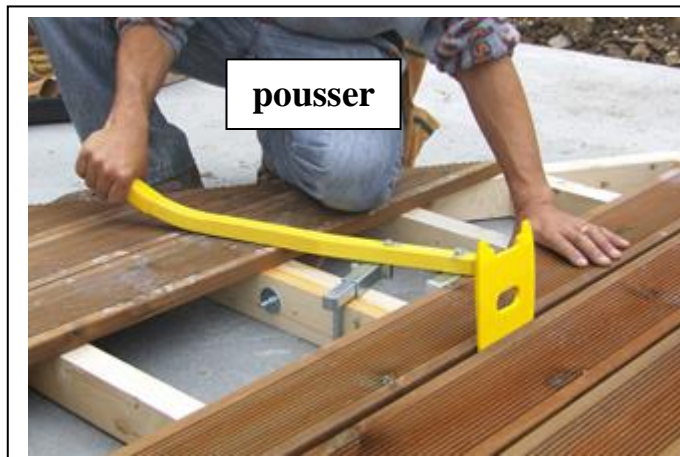

Pince à caillebotis

L'outil pour **bois courbé!**

tirer

Vitesse et exactitude:
fixation de Planche
terrasse et dalle de
plancher

Aussi bon pour:
Planche rainurée

Cales interchangeable:
tirer ou pousser!

Jauge de distance
5+7mm

pousser

Réglage mâchoirs: 50-110mm

N° article	Description	Dimension	Prix/Pièce	Commande
60.805.0001	Pince à caillebotis	60cm	159.00	Pièce
60.805.0005	Jauge de distance	5+7mm	19.00	Pièce

Client:

hors taxe Mai 2014