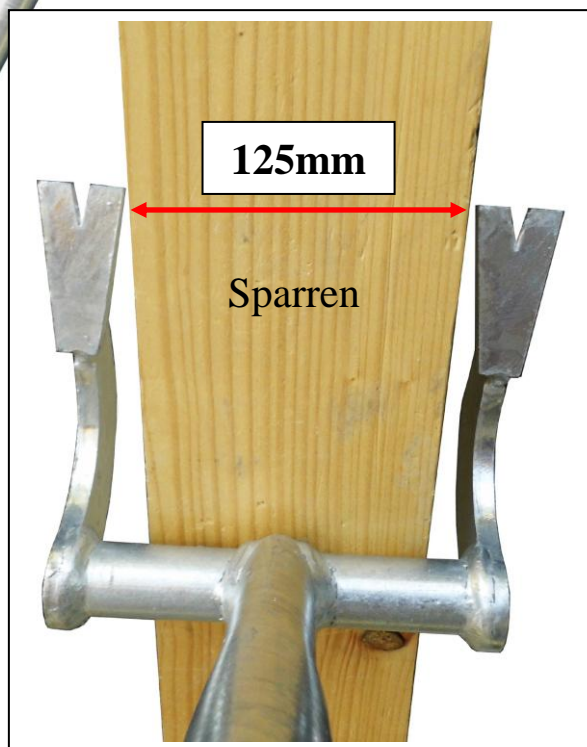

unentbehrlich bei
Abbruch-Arbeiten!

greift direkt unter der Lattung
oder Schalung an!

149.-

L: 1000mm

beidseitig mit **Nagelklauen**
zum Ziehen verbleibender Nägel

| Art. Nr. | Bezeichnung | Grösse | Preis/Stück | Bestellung |
|-------------|-----------------|--------|---------------|------------|
| 78.800.1000 | Dachlattenheber | 1000mm | 149.00 | |