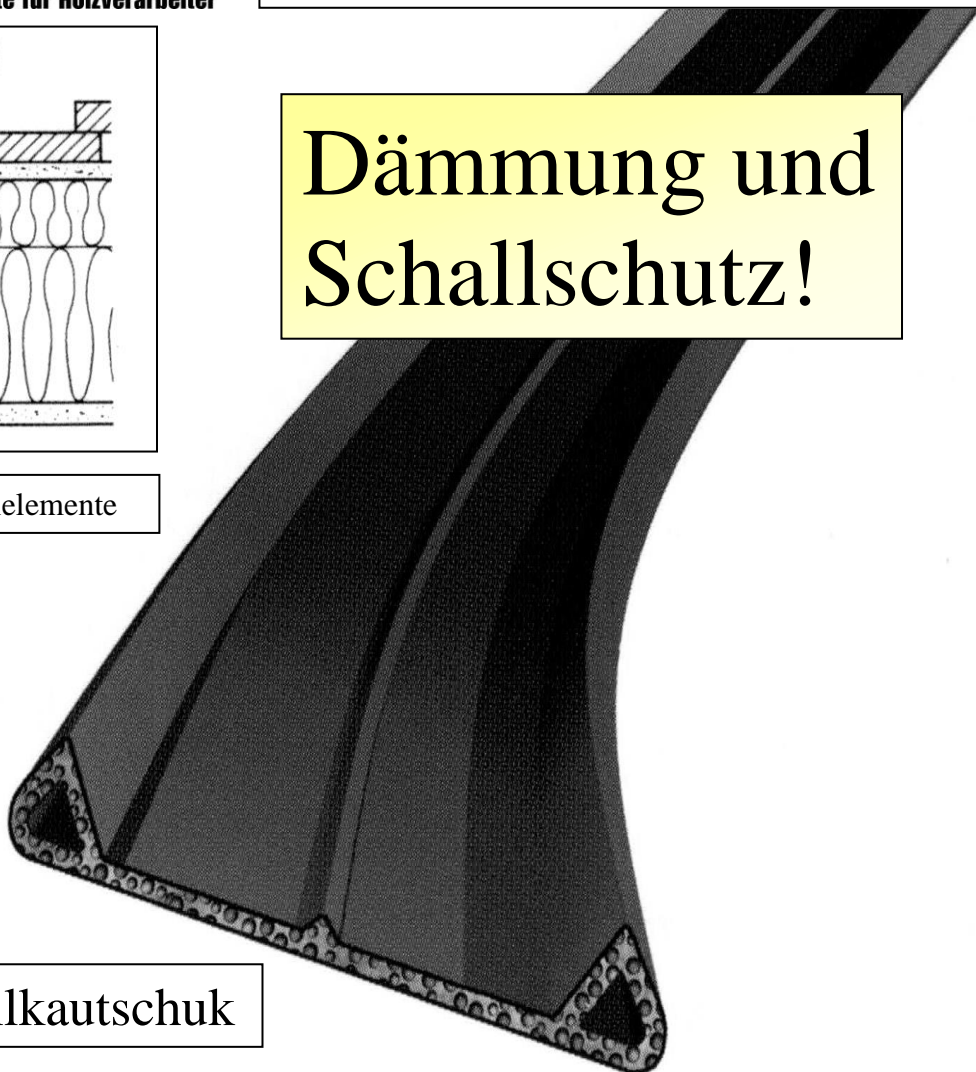

Für Wand- und Deckenelemente

Dämmung und Schallschutz!

EPDM-Zellkautschuk

- Dichtung bei Ober- und Untergurt
- Dichtung bei Wandstössen
- Schwellendichtung

Auch für hohe Gewichtsbelastung geeignet!

Art. Nr.	Bezeichnung	Dichtung	m1/Pk	Fr./m1	Fr./Pk	Bestellung
46.200.03510	EPDM-Baudichtung, LVD 35	35x10mm	50	2.60	130.00	Pk
46.200.06010	EPDM-Baudichtung, LVD 60	60x10mm	50	3.10	155.00	Pk
46.200.07010	EPDM-Baudichtung, LVD 70	70x10mm	50	3.50	175.00	Pk
46.200.09510	EPDM-Baudichtung, LVD 95	95x10mm	25	4.10	102.50	Pk