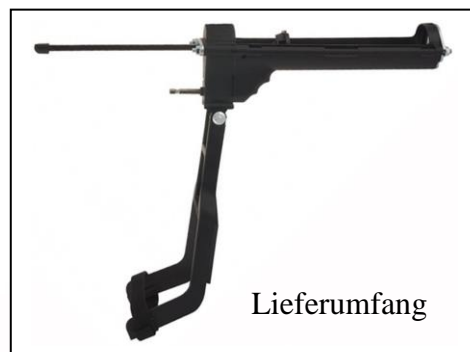

LignaPower

Produkte für Holzverarbeiter

Gleichmässig auftragen!
Kittpresse für Kleb- und Dichtstoffe

für **Akkuschrauber**

Auch für **zähflüssige**
 Kleb- und Dichtstoffe geeignet!

Auspresskraft:

450 kg

Schnell und mühelos **auspressen!**

Geeignet für:
 Klebstoff / Leim
 Dichtmasse /
 Silicon / Acryl
 Verbundmörtel
 Injektionsmasse

- Max. Auspresskraft: **450 kg**
- Für Kartuschen bis Ø 50 mm
- Kartuschen **280 ml bis 310 ml**
- Entlastung durch kurzen Linkslauf
- Max. Drehmoment: 10 Nm
- Max. Drehzahl: 400 U/min

Lieferung **ohne**
 Akkuschrauber

Lieferumfang

Platzsparend zusammengeklappt!

Passt auf fast jeden
Akkuschrauber!

Art. Nr.	Bezeichnung	Grösse	Preis/Stück	Bestellung
	Kittpresse für Akkuschrauber	280-310 ml	68.-	