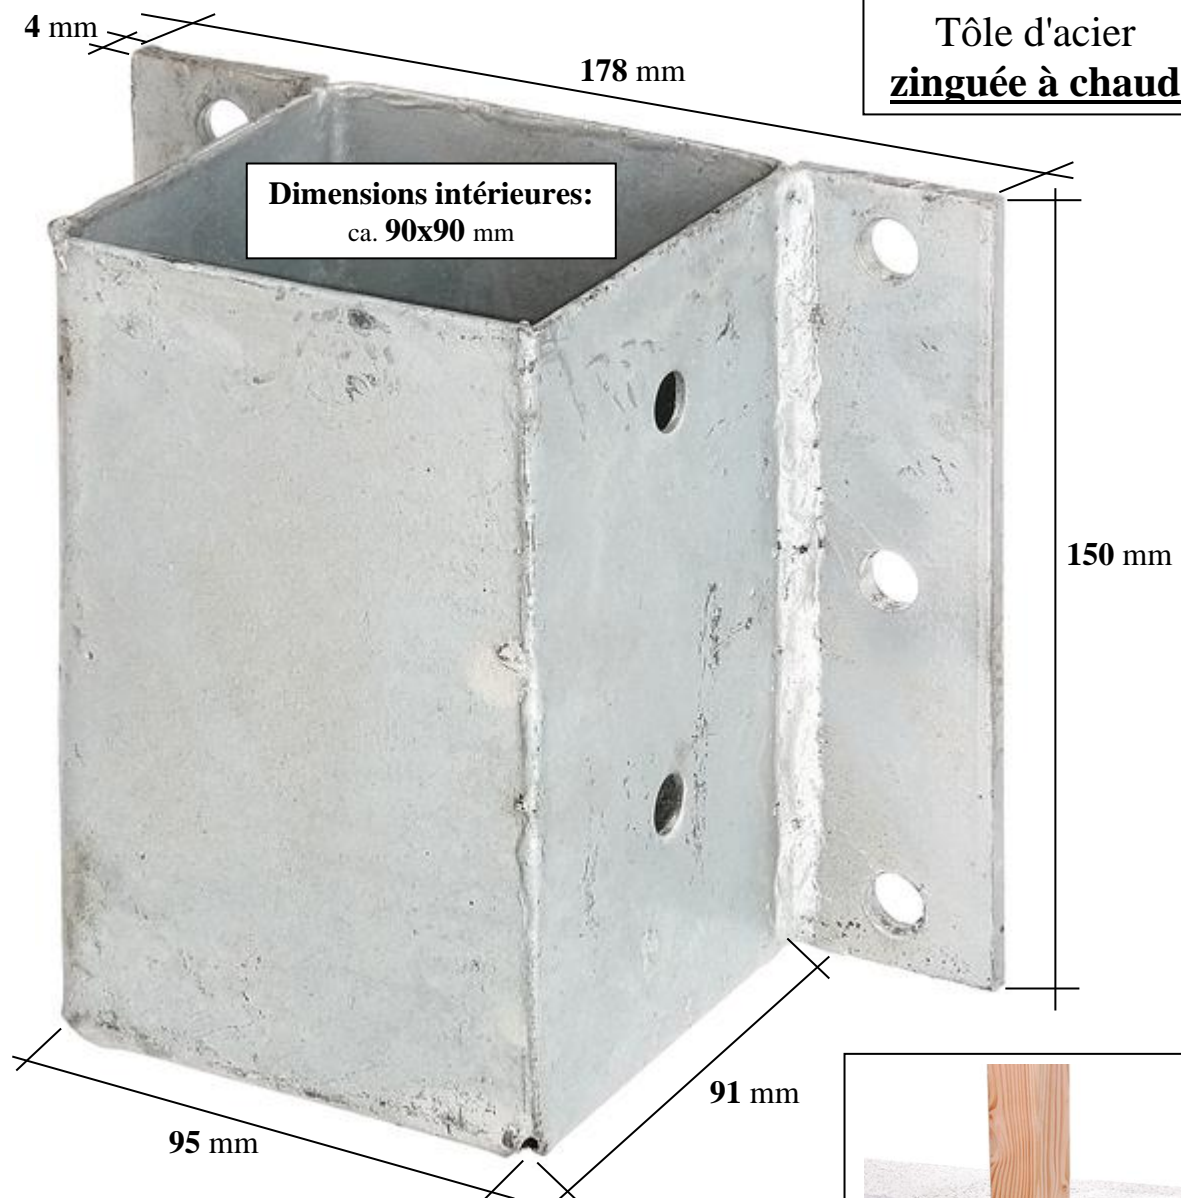

Pour fixation latérale:

Support de poteau

Avec total 12 pièces de forage Ø 11mm

N° d'article	Description	Pour poteau	Prix	Commande
25.800.9090	Support de poteau pour fixation latérale	90x90mm	21.50	Pièce