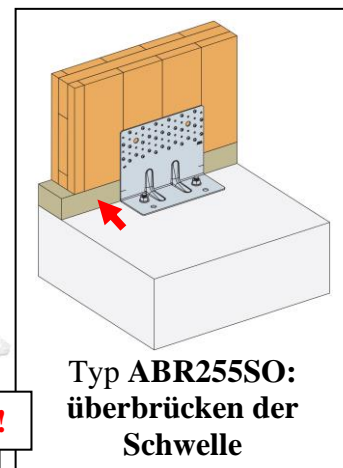

Winkerverbinder Breite 255 mm: Typ **AB** (Schrägverschraubung)

Neu!
Schnelle **Montage** mit
grossen Schrauben!

Winkerverbinder Breite 255 mm: Typ **ABR** (mit Rippen)

Stahlqualität:

S 250 GD +Z 275 gemäß DIN EN 10346

Korrosionsschutz:

275 g/m² beidseitig - entsprechend einer
Zinkschichtdicke von ca. 20 µm

Neu!

200mm hoch für den
Schwellenbereich!

Statische Angaben: www.strongtie.de

Vielseitige Montage an Holz oder Beton möglich, **große Tragfähigkeiten!**

Art. Nr.	A mm	B mm	C mm	t mm	Anz. Löcher x Ø mm	Karton	Stück	Bestellung
SST-AB255HD	123	100	255	3,0	97x Ø 5, 6x Ø 14	10 Stk.	27.50	Stk
SST-AB255SSH	123	100	255	3,0	16x Ø 11, 2x Ø 14	10 Stk.	29.95	Stk
SST-ABR255	120	100	255	3,0	93x Ø 5, 6x Ø 14	10 Stk.	18.15	Stk
SST-ABR255SO	200	100	255	3,0	56x Ø 5, 6x Ø 14	10 Stk.	31.30	Stk