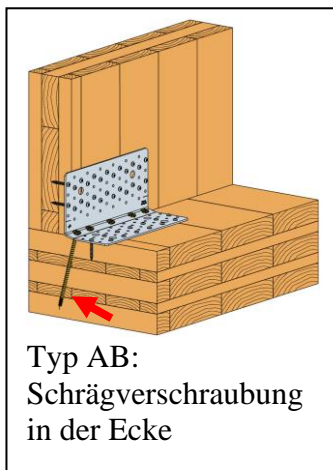

Winkerverbinder Breite 255 mm: Typ **AB** (Schrägverschraubung)

Neu!
Schnelle **Montage** mit
grossen Schrauben!

Winkerverbinder Breite 255 mm: Typ **ABR** (mit Rippen)

Stahlqualität:

S 250 GD +Z 275 gemäß DIN EN 10346

Korrosionsschutz:

275 g/m² beidseitig - entsprechend einer
Zinkschichtdicke von ca. 20 µm

Neu!

200mm hoch für den
Schwellenbereich!

Statische Angaben: www.strongtie.de

Vielseitige Montage an Holz oder Beton möglich, **große Tragfähigkeiten!**

Art. Nr.	A mm	B mm	C mm	t mm	Anz. Löcher x Ø mm	Karton	Stück	Bestellung
SST-AB255HD	123	100	255	3,0	97x Ø 5, 6x Ø 14	10 Stk.	27.50	Stk
SST-AB255SSH	123	100	255	3,0	16x Ø 11, 2x Ø 14	10 Stk.	29.95	Stk
SST-ABR255	120	100	255	3,0	93x Ø 5, 6x Ø 14	10 Stk.	18.15	Stk
SST-ABR255SO	200	100	255	3,0	56x Ø 5, 6x Ø 14	10 Stk.	31.30	Stk